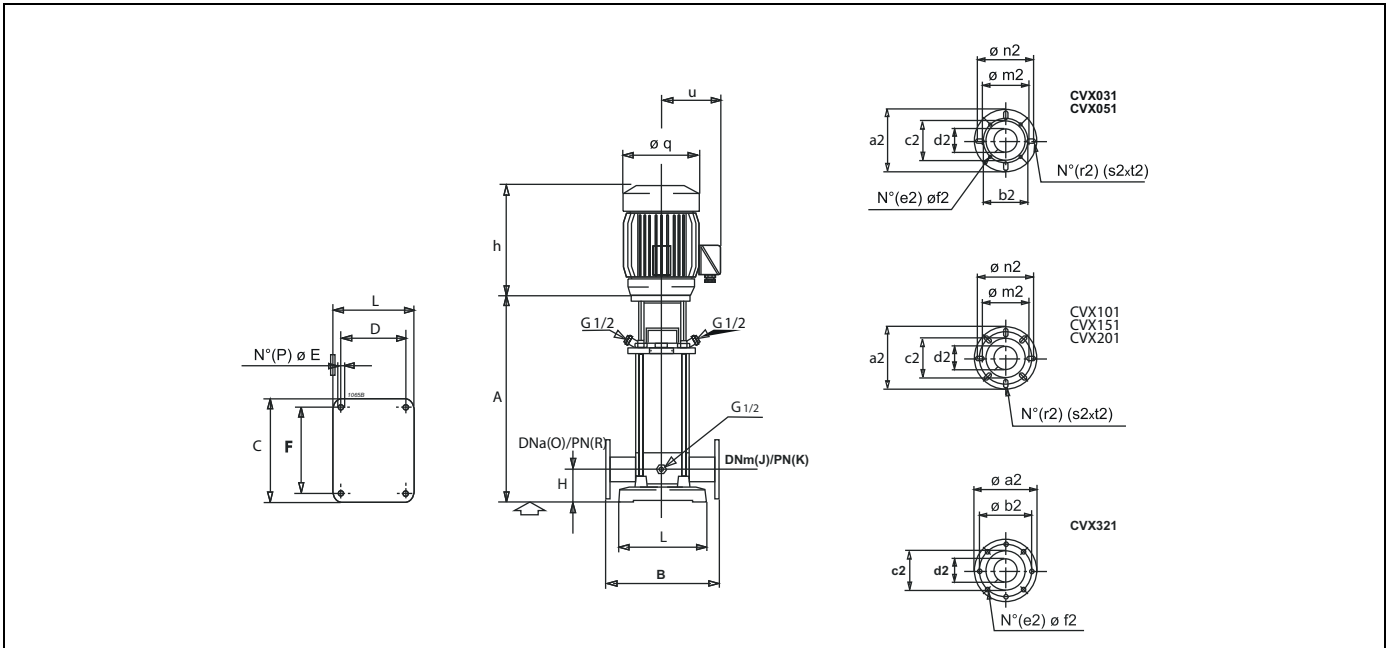

M.E.I. ≥ 0.40

Type Type Tipo	A	B	C	D	E	F	H	J	K	L	O	P	R	h	q	u	a2	b2	c2	d2	e2	f2	m2	n2	r2	s2	t2	Weight Poids Peso
CVX151/5+E30400T212-V	553	300	248	130	14	215	90	50	16-25	200	50	4	16-25	345	220	172	165	-	93	65	-	-	121	127	8	19	22	62,3
CVX151/7+E30550T222-V	675	300	248	130	14	215	90	50	16-25	200	50	4	16-25	375	256	192	165	-	93	65	-	-	121	127	8	19	22	88,5
CVX151/9+E30750T222-V	765	300	248	130	14	215	90	50	16-25	200	50	4	16-25	375	256	192	165	-	93	65	-	-	121	127	8	19	22	96,8
CVX151/12+E31100T222-V	977	300	248	130	14	215	90	50	16-25	200	50	4	16-25	517	315	265	165	-	93	65	-	-	121	127	8	19	22	187,8
CVX151/14+E31100T222-V	1067	300	248	130	14	215	90	50	16-25	200	50	4	16-25	517	315	265	165	-	93	65	-	-	121	127	8	19	22	189,5
CVX151/17+E31500T222-V	1202	300	248	130	14	215	90	50	16-25	200	50	4	16-25	517	315	265	165	-	93	65	-	-	121	127	8	19	22	204,7
CVX201/2+E30220T212-V	413	300	248	130	14	215	90	50	16-25	200	50	4	16-25	335	177	138	165	-	93	65	-	-	121	127	8	19	22	47,8
CVX201/3+E30400T212-V	463	300	248	130	14	215	90	50	16-25	200	50	4	16-25	345	220	172	165	-	93	65	-	-	121	127	8	19	22	59,5
CVX201/5+E30550T222-V	585	300	248	130	14	215	90	50	16-25	200	50	4	16-25	375	256	192	165	-	93	65	-	-	121	127	8	19	22	85,7
CVX201/7+E30750T222-V	675	300	248	130	14	215	90	50	16-25	200	50	4	16-25	375	256	192	165	-	93	65	-	-	121	127	8	19	22	94
CVX201/10+E31100T222-V	887	300	248	130	14	215	90	50	16-25	200	50	4	16-25	517	315	265	165	-	93	65	-	-	121	127	8	19	22	183,9
CVX201/14+E31500T222-V	1067	300	248	130	14	215	90	50	16-25	200	50	4	16-25	517	315	265	165	-	93	65	-	-	121	127	8	19	22	200,5
CVX201/17+E31850T222-V	1202	300	248	130	14	215	90	50	16-25	200	50	4	16-25	517	315	265	165	-	93	65	-	-	121	127	8	19	22	216,7
CVX321/2+E30400T212-V	574	320	299	170	14	240	105	65	16-25-40	227	65	4	16-25-40	345	220	172	185	145	107	74	8	18	-	-	-	-	-	77,5
CVX321/3+E30550T222-V	644	320	299	170	14	240	105	65	16-25-40	227	65	4	16-25-40	375	256	192	185	145	107	74	8	18	-	-	-	-	-	94,5
CVX321/4+E30750T222-V	714	320	299	170	14	240	105	65	16-25-40	227	65	4	16-25-40	375	256	192	185	145	107	74	8	18	-	-	-	-	-	103,1
CVX321/6+E31100T222-V	964	320	299	170	14	240	105	65	16-25-40	227	65	4	16-25-40	517	315	265	185	145	107	74	8	18	-	-	-	-	-	198,2
CVX321/8+E31500T222-V	1104	320	299	170	14	240	105	65	16-25-40	227	65	4	16-25-40	517	315	265	185	145	107	74	8	18	-	-	-	-	-	215,4
CVX321/10+E31850T222-V	1244	320	299	170	14	240	105	65	16-25-40	227	65	4	16-25-40	517	315	265	185	145	107	74	8	18	-	-	-	-	-	232,7
CVX321/12+E32200T222-V	1384	320	299	170	14	240	105	65	16-25-40	227	65	4	16-25-40	555	360	280	185	145	107	74	8	18	-	-	-	-	-	278,6
CVX321/14+E33000T222-V	1524	320	299	170	14	240	105	65	16-25-40	227	65	4	16-25-40	628	400	310	185	145	107	74	8	18	-	-	-	-	-	348,1