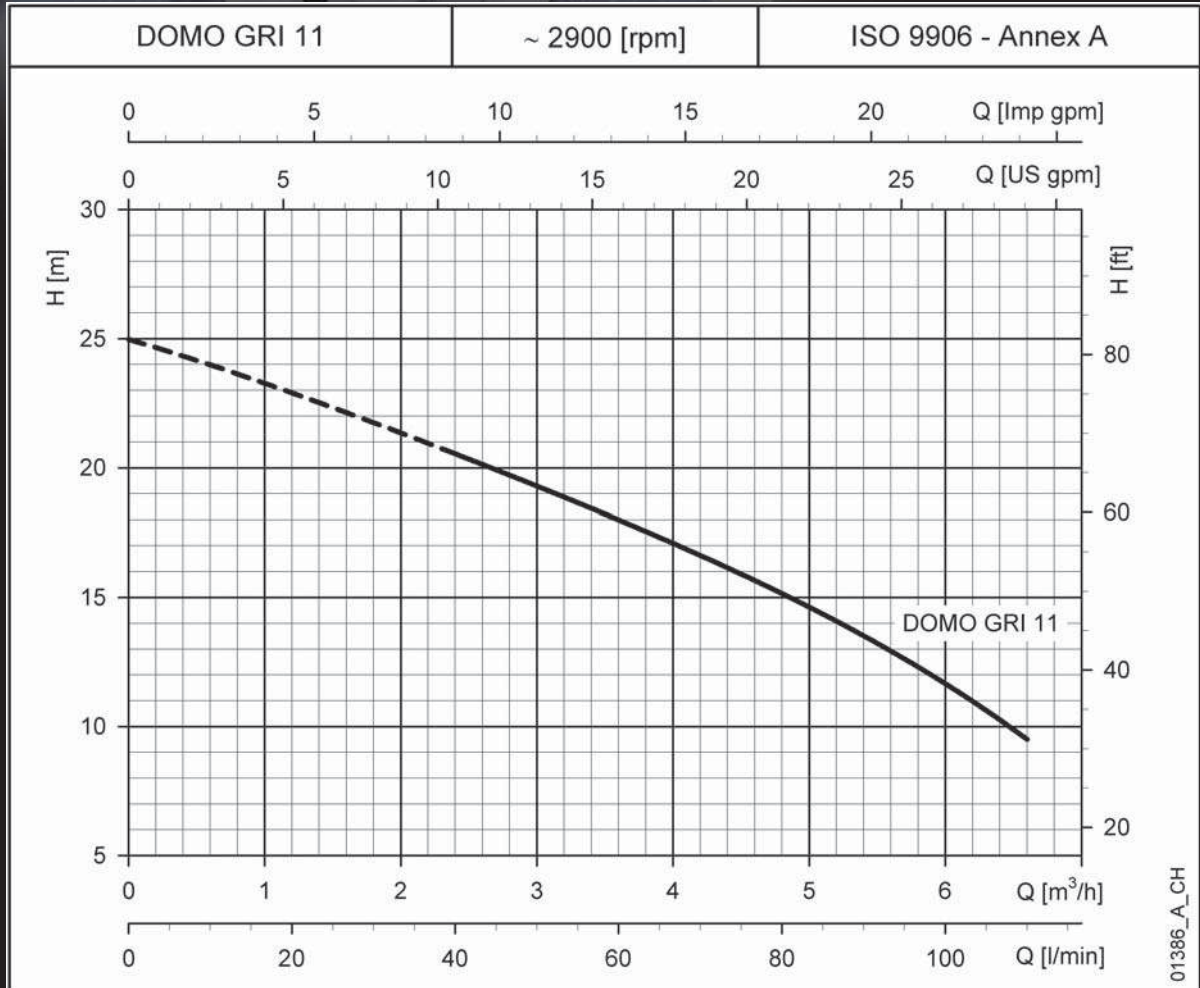

ITT

Lowara

СЕРИЯ DOMO GRI РАБОЧИЕ ХАРАКТЕРИСТИКИ ПРИ 50 ГЦ

ТАБЛИЦА ГИДРАВЛИЧЕСКИХ ХАРАКТЕРИСТИК

ТИП НАСОСА	НОМИНАЛЬНАЯ МОЩНОСТЬ		Q = ПОДАЧА											
			л/мин	0	15	30	40	50	60	70	80	90	100	110
			м³/ч	0	0,9	1,8	2,4	3	3,6	4,2	4,8	5,4	6	6,6
			H = ОБЩИЙ НАПОР В МЕТРАХ ВОДЯНОГО СТОЛБА											
DOMO GRI 11 (SG)	1,1	1,5	25,0	23,5	21,7	20,5	19,3	18,0	16,6	15,2	13,5	11,7	9,5	
DOMO GRI 11 T														

Эти характеристики действительны для жидкостей с плотностью $\rho = 1,0 \text{ кг/дм}^3$ и кинематической вязкостью $\nu = 1 \text{ мм}^2/\text{с}$.

domo-gri-2p50-en_a_th

ЭЛЕКТРИЧЕСКИЕ ДАННЫЕ

ТИП НАСОСА	ПОТРЕБЛЯЕМАЯ МОЩНОСТЬ*	ПОТРЕБЛЯЕМЫЙ ТОК*	КОНДЕНСАТОР	ТИП НАСОСА	ВХОДНАЯ МОЩНОСТЬ*	ВХОДНОЙ ТОК*	ВХОДНОЙ ТОК*
ОДНОФАЗНЫЙ		220-240 В		ТРЕХФАЗНЫЙ		220-240 В	380-415 В
	кВт	А	µF / 450 В		кВт	А	А
DOMO GRI 11 (SG)	1,58	7,02	30	DOMO GRI 11 T	1,49	4,73	2,73

*Максимальное значение в рабочем диапазоне

domo-gri-2p50-en_a_te

Engineered for life