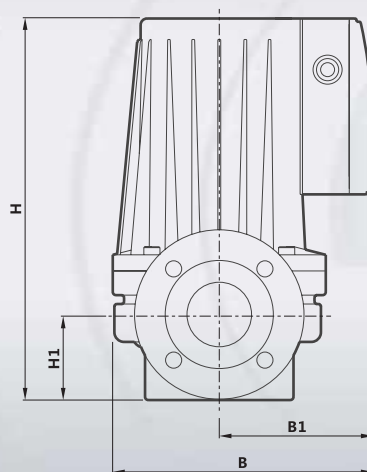

FBG

Односкоростной циркуляционный насос

FBG

FBG-F

Описание товара

- ♦ Односкоростной циркуляционный насос для горячей воды.
- ♦ Температура жидкости до +110 °С.
- ♦ С фланцевым и резьбовым соединением.

Эксплуатация

Размер и вес

МОДЕЛЬ	DN	Мощность	Q		H	SS304	Q= Подача															Размер					
			л/мин	м3/ч			0	50	100	150	167	200	217	240	250	317	383	433	533	583	мм						
							0	3	6	9	10	12	13	14.4	15	19	23	26	32	35	L	L1	B	B1	H	H1	
Однофазный	мм	Вт	м3/ч	м	H= Напор (м)																						
FBG32-10-220	50to32	370	10	10	SS304	10	8.6	6	3	1.7	-	-	-	-	-	-	-	-	-	-	-	229	44	161	96	220	110
FBG32-12-220	50to32	550	13	12	SS304	12	10	7.8	5.3	4.5	2.3	1.3	-	-	-	-	-	-	-	-	-	229	44	161	96	220	110
FBG40-10F-220	40x40	370	10	10	SS304	10	8.6	6	3	1.7	-	-	-	-	-	-	-	-	-	-	252	66	156	92	220	110	
FBG40-12F-220	40x40	550	13	12	SS304	12	10	7.8	5.3	4.5	2.3	1.3	-	-	-	-	-	-	-	-	252	66	156	92	220	110	
FBG40-12F-250	40x40	750	14.4	12	SS304	12	-	10	8.5	7.8	6	4.5	1.6	-	-	-	-	-	-	-	293	66	198	118	250	125	
FBG40-16F-250	40x40	1100	14.4	16	SS304	16	-	14	11.7	10.5	7.5	5.5	2.2	-	-	-	-	-	-	-	293	66	198	118	250	125	
FBG40-20F-250	40x40	1500	14.4	20	SS304	20	-	15.8	12.8	11.7	9	7.2	4.2	-	-	-	-	-	-	-	307	78	190	114	250	125	
FBG50-9F-280	50x50	750	19	9	SS304	9	-	8.2	7.7	7.3	6.7	6.2	5.5	5.5	3.2	-	-	-	-	-	310	78	208	120	280	140	
FBG50-12F-280	50x50	1100	19	12	SS304	12	-	10.3	9.3	9	8	7.5	6.8	6.5	3.5	-	-	-	-	-	310	78	208	120	280	140	
FBG50-16F-280	50x50	1500	19	16	SS304	16	-	14.3	13.2	12.8	11.6	11	10	9.5	5.1	-	-	-	-	-	307	78	190	114	280	140	
FBG65-9F-300	65x65	1100	23	12.5	SS304	12.5	-	-	10.3	10	9.3	9	8.2	8	6	2.5	-	-	-	-	313	84	190	114	300	150	
FBG65-12F-300	65x65	1500	26	14.5	SS304	14.5	-	-	12.5	12	11.5	11	10.6	10.4	8.6	6.3	4	-	-	-	313	84	190	114	300	150	
FBG80-10F-360	80x80	1000	32	10	PPO	10	-	-	8.7	8.5	8.1	8	7.8	7.7	6.7	5.7	5	3	-	-	320	88	247	154	360	150	
FBG80-12F-360	80x80	1300	35	12.7	PPO	12.7	-	-	11.5	11.3	11	10.8	10.5	10.4	9.5	8.5	7.9	6	5	-	345	88	247	154	360	150	