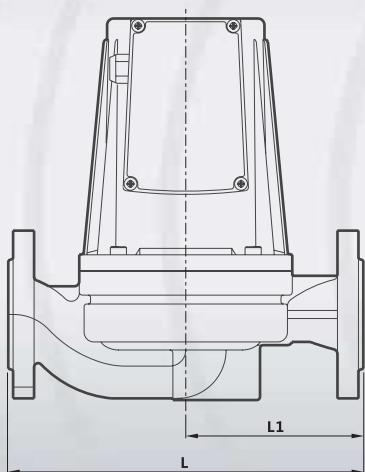

FBG

Односкоростной циркуляционный насос

FBG

FBG-F

Описание товара

- ♦ Односкоростной циркуляционный насос для горячей воды.
- ♦ Температура жидкости до +110 °С.
- ♦ С фланцевым и резьбовым соединением.

Эксплуатация

Размер и вес

МОДЕЛЬ	DN	Мощность	Q		H	SS304	Q= Подача															Размер					
			л/мин	м3/ч			0	50	100	150	167	200	217	240	250	317	383	433	533	583	мм						
							0	3	6	9	10	12	13	14.4	15	19	23	26	32	35	L	L1	B	B1	H	H1	
Однофазный	мм	Вт	м3/ч	м	H= Напор (м)																						
FBG32-10-220	50to32	370	10	10	SS304	10	8.6	6	3	1.7	-	-	-	-	-	-	-	-	-	-	-	229	44	161	96	220	110
FBG32-12-220	50to32	550	13	12	SS304	12	10	7.8	5.3	4.5	2.3	1.3	-	-	-	-	-	-	-	-	-	229	44	161	96	220	110
FBG40-10F-220	40x40	370	10	10	SS304	10	8.6	6	3	1.7	-	-	-	-	-	-	-	-	-	-	252	66	156	92	220	110	
FBG40-12F-220	40x40	550	13	12	SS304	12	10	7.8	5.3	4.5	2.3	1.3	-	-	-	-	-	-	-	-	252	66	156	92	220	110	
FBG40-12F-250	40x40	750	14.4	12	SS304	12	-	10	8.5	7.8	6	4.5	1.6	-	-	-	-	-	-	-	293	66	198	118	250	125	
FBG40-16F-250	40x40	1100	14.4	16	SS304	16	-	14	11.7	10.5	7.5	5.5	2.2	-	-	-	-	-	-	-	293	66	198	118	250	125	
FBG40-20F-250	40x40	1500	14.4	20	SS304	20	-	15.8	12.8	11.7	9	7.2	4.2	-	-	-	-	-	-	-	307	78	190	114	250	125	
FBG50-9F-280	50x50	750	19	9	SS304	9	-	8.2	7.7	7.3	6.7	6.2	5.5	5.5	3.2	-	-	-	-	-	310	78	208	120	280	140	
FBG50-12F-280	50x50	1100	19	12	SS304	12	-	10.3	9.3	9	8	7.5	6.8	6.5	3.5	-	-	-	-	-	310	78	208	120	280	140	
FBG50-16F-280	50x50	1500	19	16	SS304	16	-	14.3	13.2	12.8	11.6	11	10	9.5	5.1	-	-	-	-	-	307	78	190	114	280	140	
FBG65-9F-300	65x65	1100	23	12.5	SS304	12.5	-	-	10.3	10	9.3	9	8.2	8	6	2.5	-	-	-	-	313	84	190	114	300	150	
FBG65-12F-300	65x65	1500	26	14.5	SS304	14.5	-	-	12.5	12	11.5	11	10.6	10.4	8.6	6.3	4	-	-	-	313	84	190	114	300	150	
FBG80-10F-360	80x80	1000	32	10	PPO	10	-	-	8.7	8.5	8.1	8	7.8	7.7	6.7	5.7	5	3	-	-	320	88	247	154	360	150	
FBG80-12F-360	80x80	1300	35	12.7	PPO	12.7	-	-	11.5	11.3	11	10.8	10.5	10.4	9.5	8.5	7.9	6	5	-	345	88	247	154	360	150	